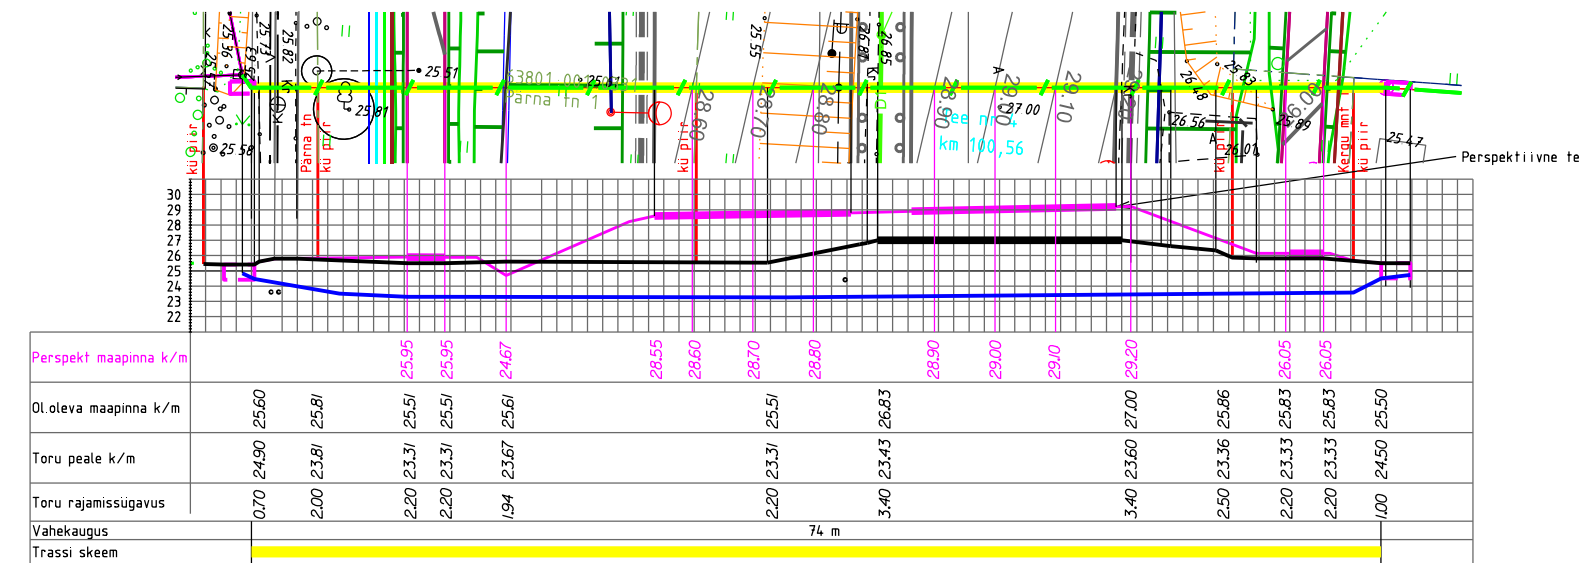

Ristumine riigiteega 4 Tallinn-Pärnu-Ikla tee T1 (62701:003:0193)
ja 19202 Pärnu-Jaagupi - Kergu tee T13 (63801:001:0599)
km-l 100,56
Läbib katastriüksusi Pärna tänav (62701:003:0051),
Pärna tn 1 (63801:001:0331) ja Kergu mnt 12 (62701:004:0054)

Ristumine Teemeistri tänava (62701:004:0022),
perspektiivse teega PK 1+59 ja
Teemeistri tänav 1 (63801:001:0641)